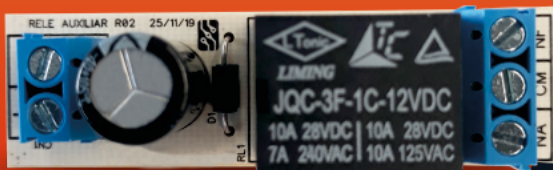

RELÉ

PGM

Módulo Relé PGM 12v

RELÉ PGM

- Acionamento de lâmpadas;
- Ligações de sirenes de maior potência;
- Saída relé NA ou NF;
- Acionamento de fechos eletromagnéticos.